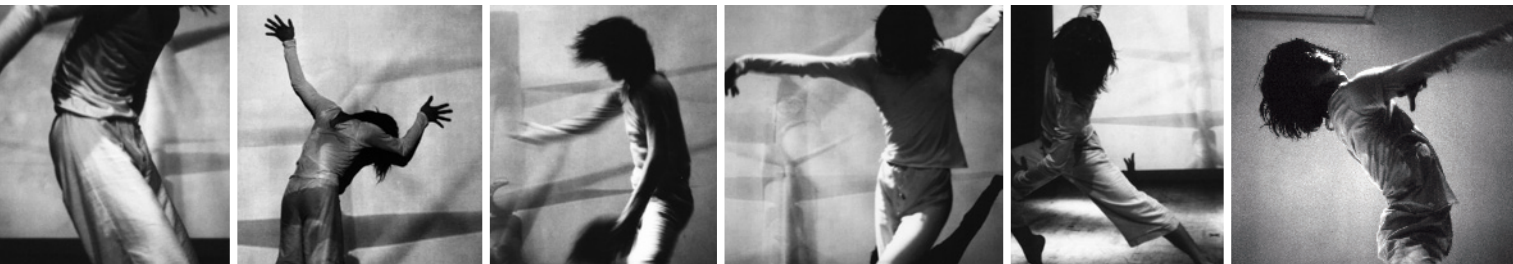

Sky Flower

SUZUKI YOHEI SOLO DANCE PERFORMANCE
JULY 7 [SAT] 8 [SUN] 2007
SESSION HOUSE

Sky Flower

2006 Apr. Dance Performance "oNe" at Super Deluxe "oNe by oNe - Suzuki Yohei(dance) x Suzuki Shingo(sound and video)" costume : suzuki takayuki
Photo : Nobuko Ohara

鈴木陽平ソロダンスパフォーマンス Vol.1「スカイ・フラワー」

演出・振付・出演： 鈴木陽平

出演：内田香、原田直輝（朗読）

映像：戸澤徹 | 衣裳：スズキタカユキ | 音響：河田康雄 | ヘアメイク：松井みどり | 宣伝美術：寺坂薫 [kalin]

協力：Roussewaltz

日時 2007年7月7日(土)、8日(日) 3回公演

	15:30	19:30
7/7(土)		★
7/8(日)	★	★

※開場は開演の30分前